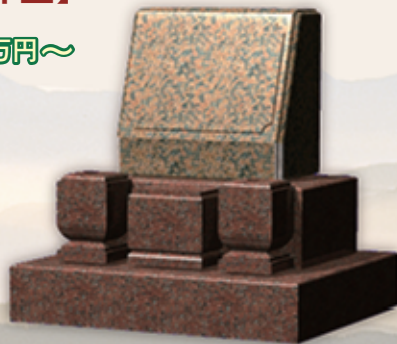

【標準型】

26万円～

シンプルで飽きのこないスタイルが特徴です。お手ごろなお値段段でお求めになれます。新しく建てられる方はもちろん、今のお墓を修理しようかな？と悩んでいらっしゃる方にもぜひご検討いただきたい商品です。

【蓮華型】

36万円～

蓮（ハス）をかたどったデザインが人気です。加工に曲面が多用されており、手の混んでいる分、美しいスタイルを持っています。これからのお墓のニュースタンダードです。

【西洋型】

32万円～

キリスト教の方はもちろん、それ以外の方にも選ばれるようになってきた近年好評のデザインです。形や石種など比較的自由度が高いので、「建てる人の個性が活かされる」デザインです。表面に故人の好きであった字を入れたりすることもよく行われています。

【四段型】

53万円～

裾の広い安定感のあるそのスタイルは、落ち着きと威厳を感じさせます。少し大きめの敷地が必要ですが、その存在感と高級感はまさに先祖代々の住処にふさわしいものといえます。